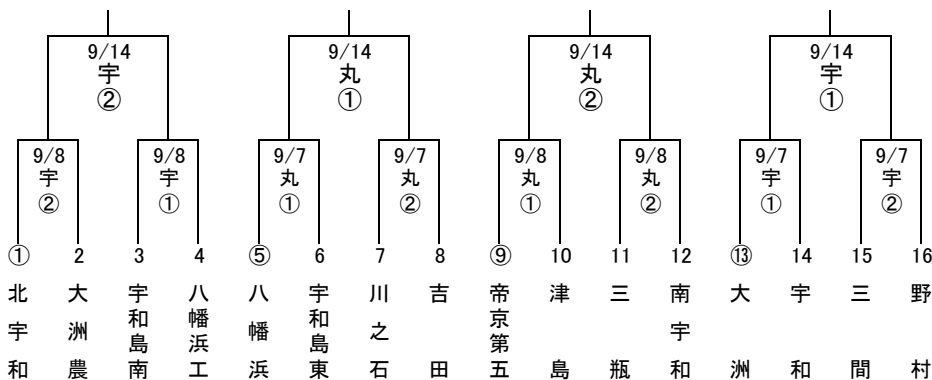

# 平成25年度 秋季四国地区高等学校野球愛媛県大会 組合せ

〈 県大会 〉

※代表校決定戦

9月7日・8日・14日  
〈 東予地区 〉

9月7日・8日・14日・15日・16日  
〈 中予地区 〉

9月7日・8日・14日  
〈 南予地区 〉

新	新居浜市営球場
西	西条市ひうち球場
今	今治市営球場
坊	坊っちゃんスタジアム
マ	マドンナスタジアム
宇	宇和球場
丸	宇和島市営丸山球場

3試合	① 9:00	2試合	① 10:00
	② 11:30		② 12:30
	③ 14:00		

※ 地区予選の数字の○印は、シード校です。