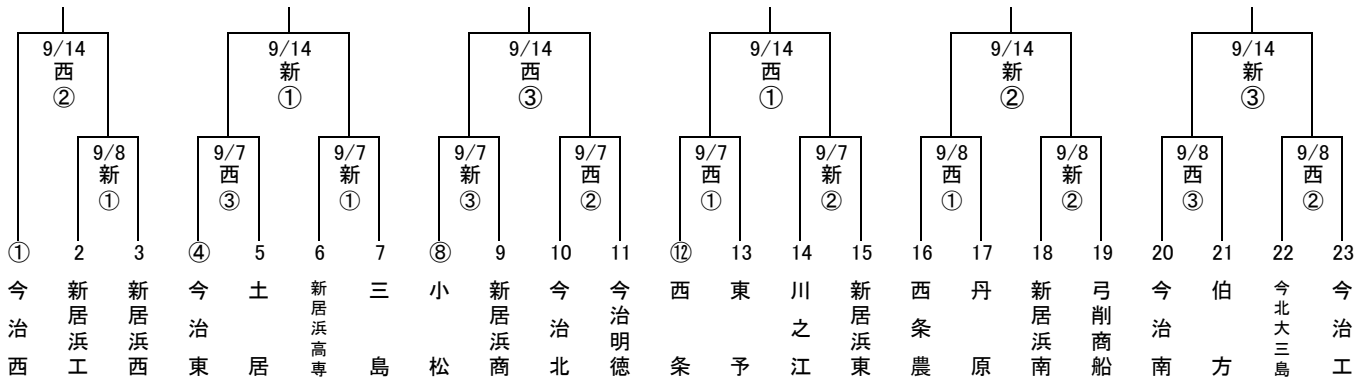

# 平成25年度 秋季四国地区高等学校野球愛媛県大会 組合せ

〈 県大会 〉

※代表校決定戦

9月7日・8日・14日  
〈 東予地区 〉

9月7日・8日・14日・15日・16日  
〈 中予地区 〉

9月7日・8日・14日  
〈 南予地区 〉

新	新居浜市営球場
西	西条市ひうち球場
今	今治市営球場
坊	坊っちゃんスタジアム
マ	マドンナスタジアム
宇	宇和球場
丸	宇和島市営丸山球場

3試合	① 9:00	2試合	① 10:00
	② 11:30		② 12:30
	③ 14:00		

※ 地区予選の数字の○印は、シード校です。