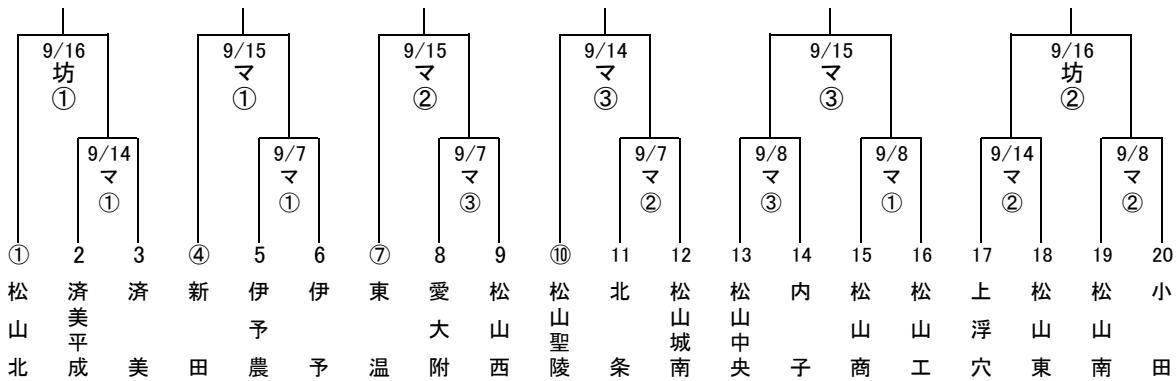

# 平成25年度 秋季四国地区高等学校野球愛媛県大会 組合せ

〈 県大会 〉

※代表校決定戦

9月7日・8日・14日  
〈 東予地区 〉

9月7日・8日・14日・15日・16日  
〈 中予地区 〉

9月7日・8日・14日  
〈 南予地区 〉

新	新居浜市営球場
西	西条市ひうち球場
今	今治市営球場
坊	坊っちゃんスタジアム
マ	マドンナスタジアム
宇	宇和球場
丸	宇和島市営丸山球場

3試合	① 9:00	2試合	① 10:00
	② 11:30		② 12:30
	③ 14:00		

※ 地区予選の数字の○印は、シード校です。