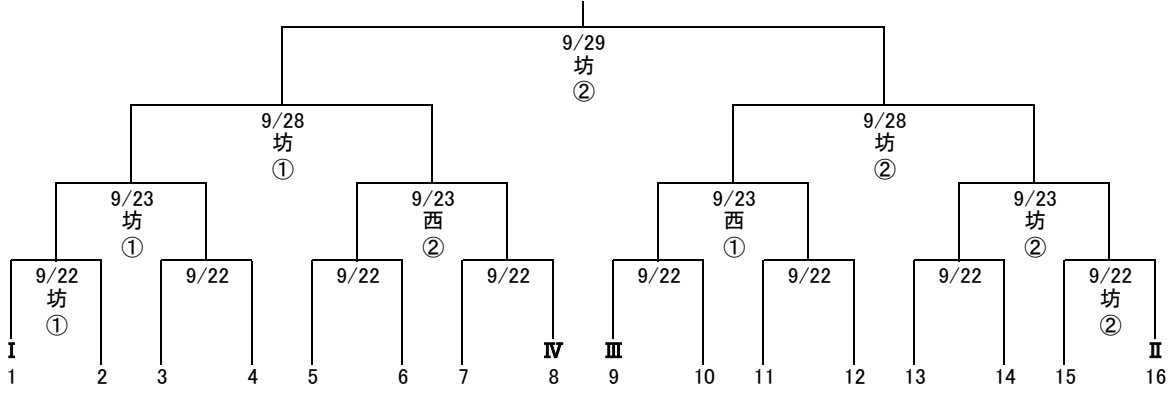

# 平成25年度 秋季四国地区高等学校野球愛媛県大会 組合せ

〈 県大会 〉

※代表校決定戦

9月7日・8日・14日  
〈 東予地区 〉

9月7日・8日・14日・15日・16日  
〈 中予地区 〉

9月7日・8日・14日  
〈 南予地区 〉

新	新居浜市営球場
西	西条市ひうち球場
今	今治市営球場
坊	坊っちゃんスタジアム
マ	マドンナスタジアム
宇	宇和球場
丸	宇和島市営丸山球場

3試合	① 9:00	2試合	① 10:00
	② 11:30		② 12:30
	③ 14:00		

※ 地区予選の数字の○印は、シード校です。