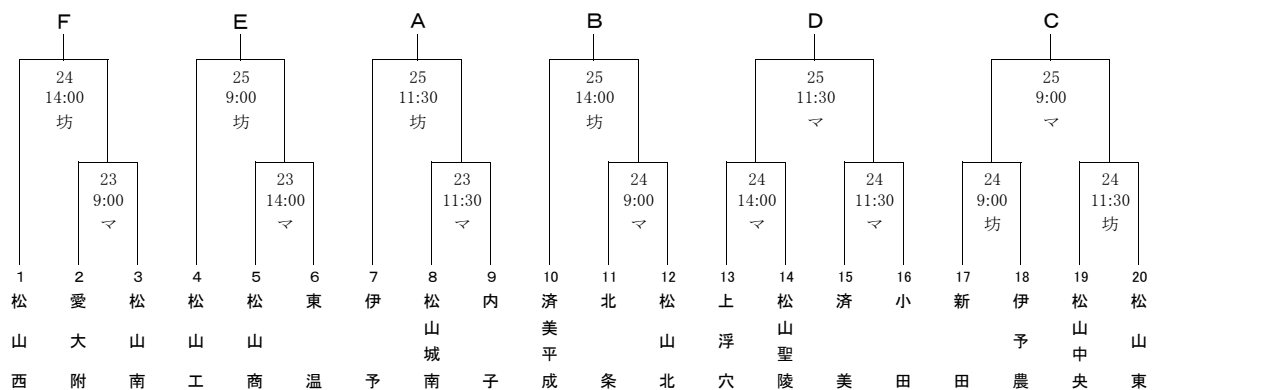

平成26年度 春季四国地区高等学校野球愛媛県大会 組合せ

〈 県 大 会 〉

四国大会出場校
順位決定戦

〈 東 予 地 区 〉

3月21日・22日・23日

〈 中 予 地 区 〉

3月23日・24日・25日

〈 南 予 地 区 〉

3月21日・22日・23日

《 試合開始時刻 》

3 試合
① 9:00 ②11:30 ③14:00

2 試合
① 10:00 ②12:30

《 球 場 》

新 : 新居浜市営球場
西 : 西条市ひうち球場
坊 : 坊っちゃんスタジアム
マ : マドンナスタジアム
大 : 大洲球場
丸 : 宇和島市営丸山球場