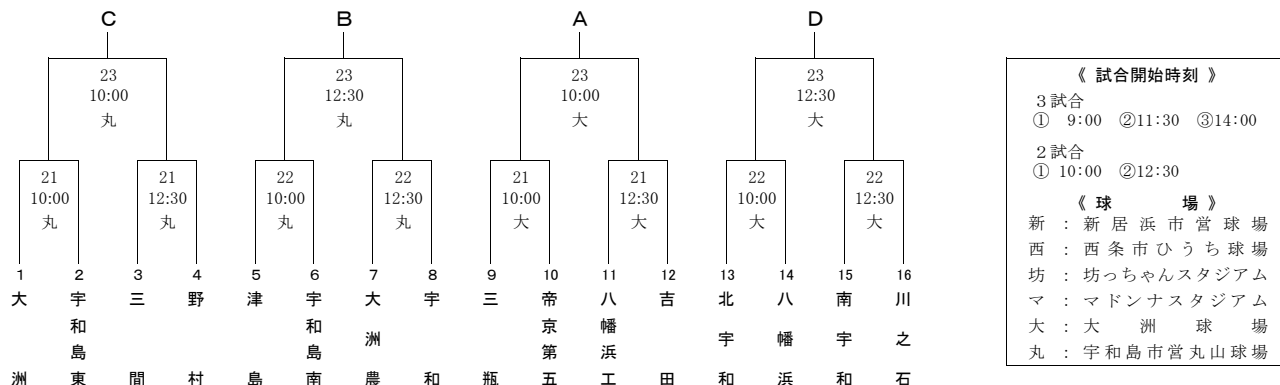

平成26年度 春季四国地区高等学校野球愛媛県大会 組合せ

〈 県 大 会 〉

四国大会出場校
順位決定戦

〈 東 予 地 区 〉

3月21日・22日・23日

〈 中 予 地 区 〉

3月23日・24日・25日

〈 南 予 地 区 〉

3月21日・22日・23日

《 試合開始時刻 》

3 試合
① 9:00 ②11:30 ③14:00

2 試合
① 10:00 ②12:30

《 球 場 》

新 : 新居浜市営球場
西 : 西条市ひうち球場
坊 : 坊っちゃんスタジアム
マ : マドンナスタジアム
大 : 大洲球場
丸 : 宇和島市営丸山球場