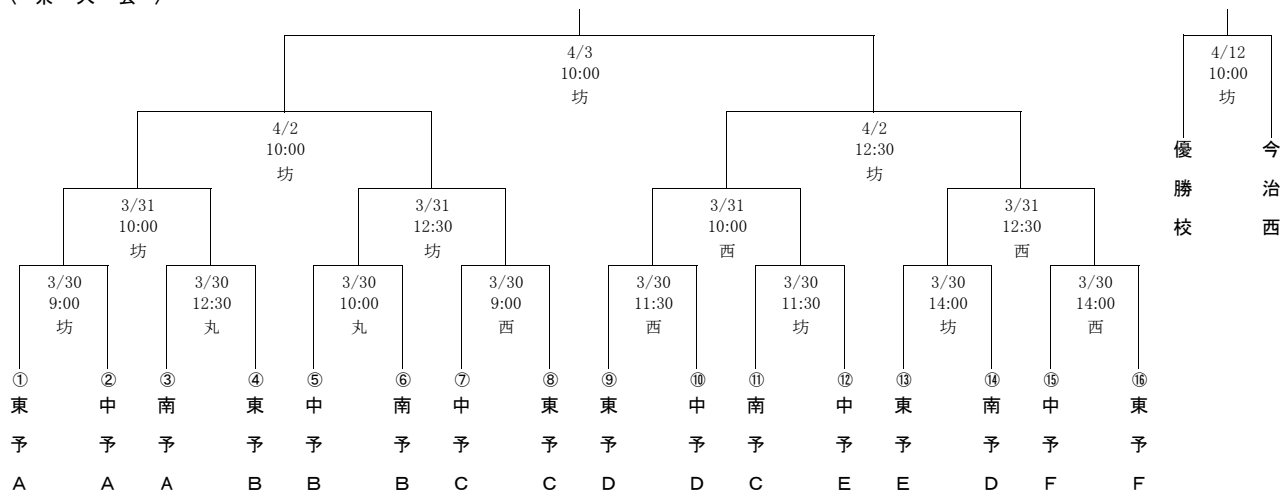

平成26年度 春季四国地区高等学校野球愛媛県大会 組合せ

〈 県 大 会 〉

四国大会出場校
順位決定戦

〈 東 予 地 区 〉

3月21日・22日・23日

〈 中 予 地 区 〉

3月23日・24日・25日

〈 南 予 地 区 〉

3月21日・22日・23日

《 試合開始時刻 》

3 試合
① 9:00 ②11:30 ③14:00

2 試合
① 10:00 ②12:30

《 球 場 》

新 : 新居浜市営球場
西 : 西条市ひうち球場
坊 : 坊っちゃんスタジアム
マ : マドンナスタジアム
大 : 大洲球場
丸 : 宇和島市営丸山球場