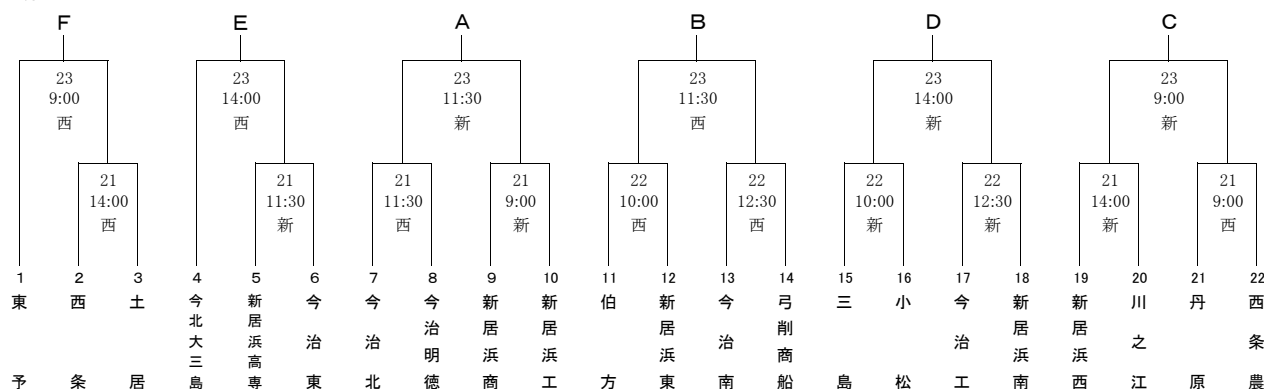

平成26年度 春季四国地区高等学校野球愛媛県大会 組合せ

〈 県 大 会 〉

四国大会出場校
順位決定戦

〈 東 予 地 区 〉

3月21日・22日・23日

〈 中 予 地 区 〉

3月23日・24日・25日

〈 南 予 地 区 〉

3月21日・22日・23日

《 試合開始時刻 》

3 試合
① 9:00 ②11:30 ③14:00

2 試合
① 10:00 ②12:30

《 球 場 》

新 : 新居浜市営球場
西 : 西条市ひうち球場
坊 : 坊っちゃんスタジアム
マ : マドンナスタジアム
大 : 大洲球場
丸 : 宇和島市営丸山球場