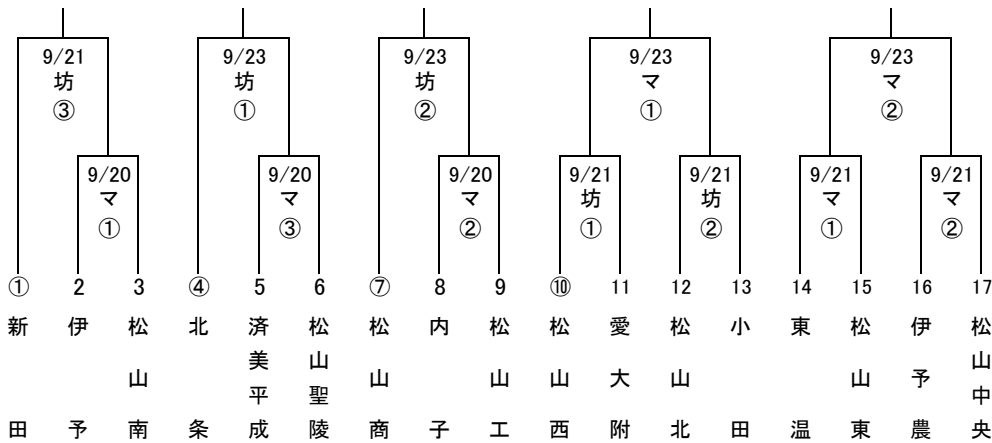

平成26年度 秋季四国地区高等学校野球愛媛県大会地区予選 組合せ

〈 東 予 地 区 〉

9月20日・21日・23日

〈 中 予 地 区 〉

9月20日・21日・23日

〈 南 予 地 区 〉

9月20日・21日・22日・23日

使用球場	
新	新居浜市営球場
西	西条市ひうち球場
東	東予球場
坊	坊っちゃんスタジアム
マ	マドンナスタジアム
大	大洲球場
丸	宇和島市営丸山球場

試合開始時刻	
3試合	① 9:00
2試合	① 10:00
	② 11:30
	② 12:30
	③ 14:00

※ 数字の○印は、シード校です。