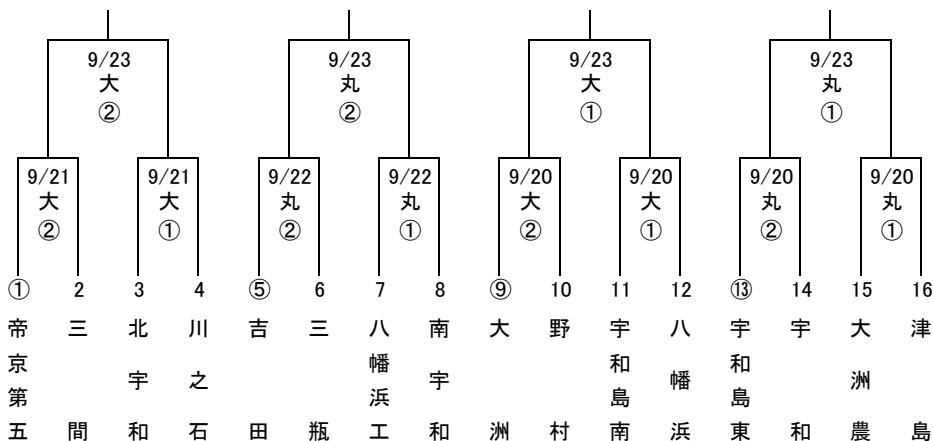

平成26年度 秋季四国地区高等学校野球愛媛県大会地区予選 組合せ

〈 東 予 地 区 〉

9月20日・21日・23日

〈 中 予 地 区 〉

9月20日・21日・23日

〈 南 予 地 区 〉

9月20日・21日・22日・23日

使用球場	
新	新居浜市営球場
西	西条市ひうち球場
東	東予球場
坊	坊っちゃんスタジアム
マ	マドンナスタジアム
大	大洲球場
丸	宇和島市営丸山球場

試合開始時刻	
3試合	① 9:00
2試合	① 10:00
	② 11:30
	② 12:30
	③ 14:00

※ 数字の○印は、シード校です。