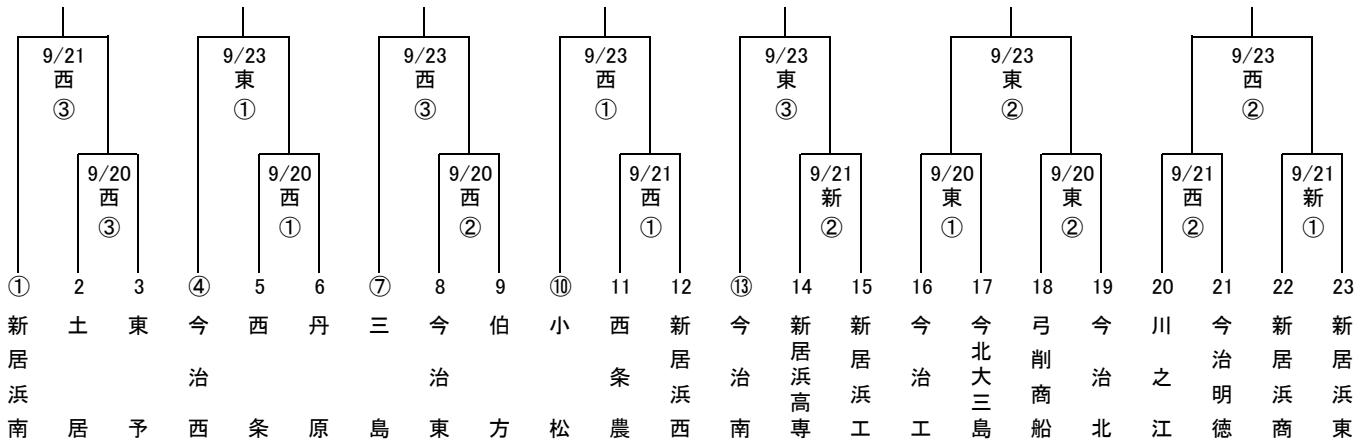

平成26年度 秋季四国地区高等学校野球愛媛県大会地区予選 組合せ

〈 東 予 地 区 〉

9月20日・21日・23日

〈 中 予 地 区 〉

9月20日・21日・23日

〈 南 予 地 区 〉

9月20日・21日・22日・23日

使用球場	
新	新居浜市営球場
西	西条市ひうち球場
東	東予球場
坊	坊っちゃんスタジアム
マ	マドンナスタジアム
大	大洲球場
丸	宇和島市営丸山球場

試合開始時刻	
3試合	① 9:00
2試合	① 10:00
	② 11:30
	② 12:30
	③ 14:00

※ 数字の○印は、シード校です。